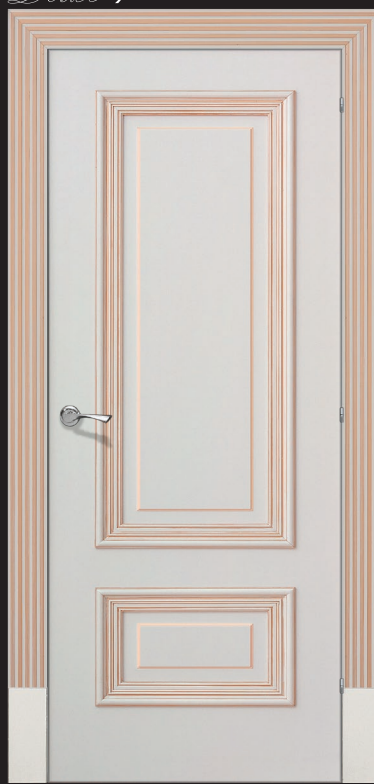

Renaissance
by Hales

Вдохновлённые классикой...

Капитель Тип 23

Дверь 3

Дверь 1

Дверь 2

Розетка

Комплектация стеклом
имитация фрезеровки имитация витража с заливкой

Капитель Тип 12

Наличник Тип 21

Цоколь Тип 4

Описание двери

- каркас - инженерный массив дуба, высокоплотная влагостойкая HDF плита, отделка - лакокрасочное покрытие с использованием водоразбавимых материалов SAYERLACK (Италия)
- упаковка полотна - полиэтиленовая плёнка, пенопластовые прокладки по периметру, гофрокартонная коробка
- упаковка погонажа - комплект в ПЭ плёнке, гофрокартон
- размеры полотна - 2000 x (600, 700, 800, 900) мм
- толщина полотна - 40 мм
- стекло - имитация витража с заливкой либо имитация фрезеровки